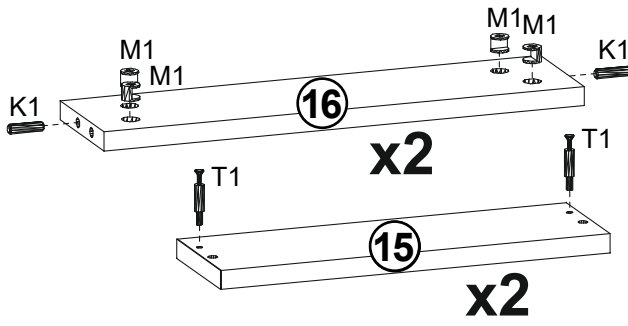

## MODELL: CN15

	A	B (mm)		C	D
1	636	539	16	x1	1/1
2	636	539	16	x1	1/1
3	400	522	16	x1	1/1
4	434	540	22	x1	1/1
5	635	416	2,5	x1	1/1
6	302	104	16	x1	1/1
7	481	104	16	x2	1/1
8	722	218	16	x2	1/1
9	762	539	22	x1	1/1
10	1178	600	22	x1	1/1
11	350	118	16	x1	1/1
12	350	118	16	x1	1/1

	A	B (mm)		C	D
13	342	104	16	x1	1/1
14	358	358	16	x1	1/1
15	394	140	16	x1	1/1
16	394	255	16	x1	1/1
17	400	104	16	x1	1/1

39x 45mm T1	39x Ø 15x12mm M1	25x Ø 20mm ZN1	4x Ø 12mm ZN2	4x Ø 6,3x50mm K5	22x Ø 8x30mm K1	2x U1
2x Ø 35mm ZC16	6x Ø 15mm N1	6x 10x10x15mm ST1	1x Ø 5mm B1	4x Ø 2x20mm G2	4x Ø 4x25mm WM1	8x Ø 5x11 mm E1
4x Ø 3,5x16mm W3	1x 4mm K20	1x L=350mm PK3	1x (opcja) LED 1PKT	2x Ø 35mm PRO		

12▶

13▶

14▶

1

8

2▶

3▶

4▶