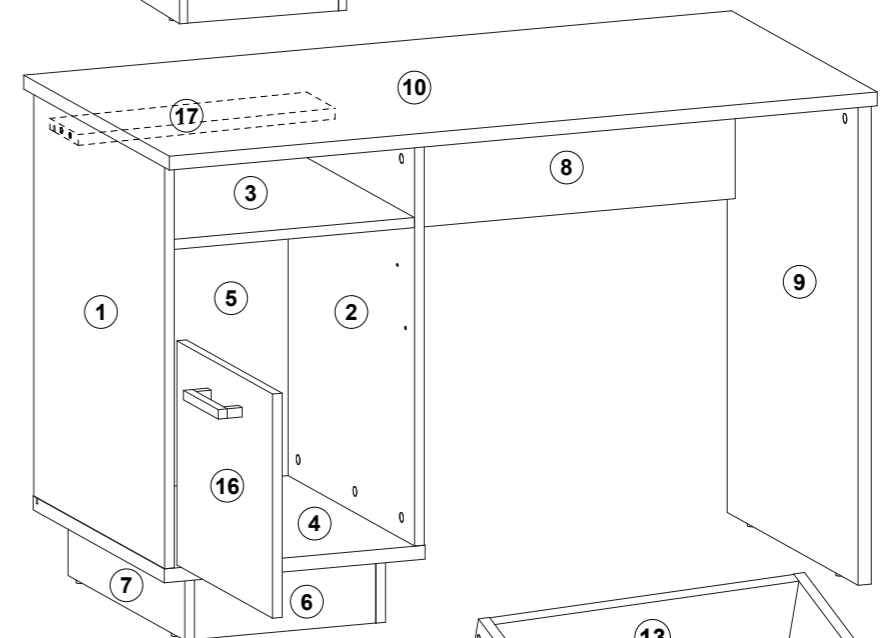

## MODELL: CN15

	A	B (mm)		C	D
1	636	539	16	x1	1/1
2	636	539	16	x1	1/1
3	400	522	16	x1	1/1
4	434	540	22	x1	1/1
5	635	416	2,5	x1	1/1
6	302	104	16	x1	1/1
7	481	104	16	x2	1/1
8	722	218	16	x2	1/1
9	762	539	22	x1	1/1
10	1178	600	22	x1	1/1
11	350	118	16	x1	1/1
12	350	118	16	x1	1/1

	A	B (mm)		C	D
13	342	104	16	x1	1/1
14	358	358	16	x1	1/1
15	394	140	16	x1	1/1
16	394	255	16	x1	1/1
17	400	104	16	x1	1/1

39x 45mm T1	39x Ø 15x12mm M1	25x Ø 20mm ZN1	4x Ø 12mm ZN2	4x Ø 6,3x50mm K5	22x Ø 8x30mm K1	2x U1
2x Ø 35mm ZC16	6x Ø 15mm N1	6x 10x10x15mm ST1	1x Ø 5mm B1	4x Ø 2x20mm G2	4x Ø 4x25mm WM1	8x Ø 5x11 mm E1
4x Ø 3,5x16mm W3	1x 4mm K20	1x L=350mm PK3	1x (opcja) LED 1PKT	2x Ø 35mm PRO		