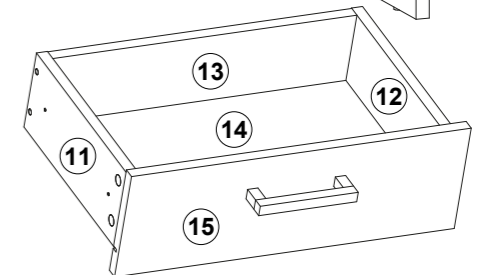

## MODELL: CN15

	A	B (mm)		C	D
1	636	539	16	x1	1/1
2	636	539	16	x1	1/1
3	400	522	16	x1	1/1
4	434	540	22	x1	1/1
5	635	416	2,5	x1	1/1
6	302	104	16	x1	1/1
7	481	104	16	x2	1/1
8	722	218	16	x2	1/1
9	762	539	22	x1	1/1
10	1178	600	22	x1	1/1
11	350	118	16	x1	1/1
12	350	118	16	x1	1/1

	A	B (mm)		C	D
13	342	104	16	x1	1/1
14	358	358	16	x1	1/1
15	394	140	16	x1	1/1
16	394	255	16	x1	1/1
17	400	104	16	x1	1/1

39x 45mm T1	39x Ø 15x12mm M1	25x Ø 20mm ZN1	4x Ø 12mm ZN2	4x Ø 6,3x50mm K5	22x Ø 8x30mm K1	2x U1
2x Ø 35mm ZC16	6x Ø 15mm N1	6x 10x10x15mm ST1	1x Ø 5mm B1	4x Ø 2x20mm G2	4x Ø 4x25mm WM1	8x Ø 5x11 mm E1
4x Ø 3,5x16mm W3	1x 4mm K20	1x L=350mm PK3	1x (opcja) LED 1PKT	2x Ø 35mm PRO		