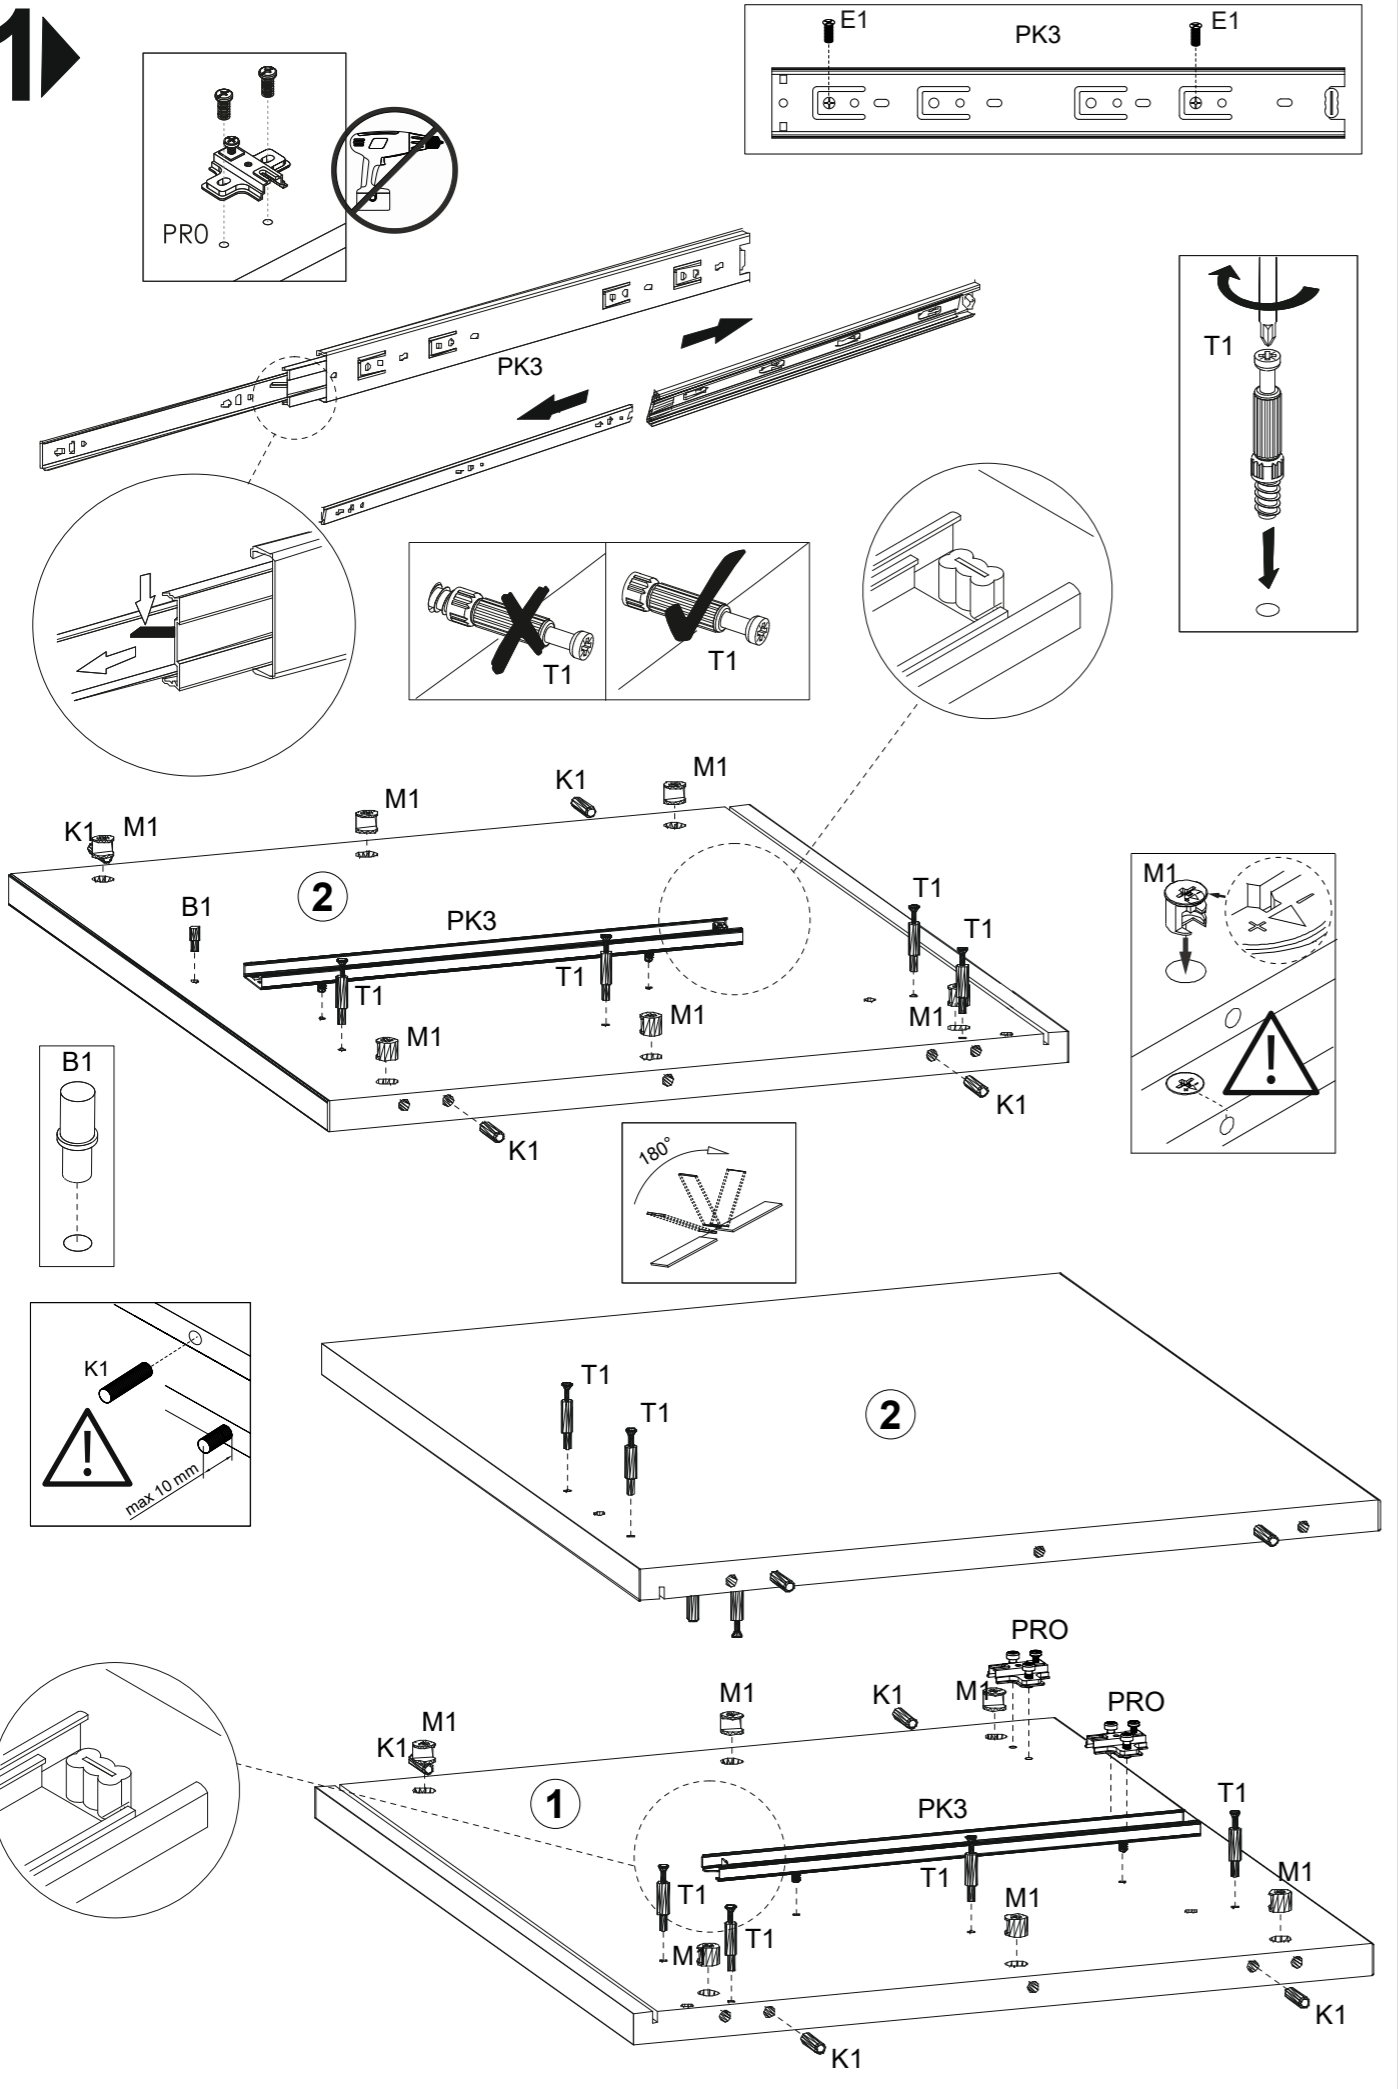

## MODELL: CN15

	A	B (mm)		C	D
1	636	539	16	x1	1/1
2	636	539	16	x1	1/1
3	400	522	16	x1	1/1
4	434	540	22	x1	1/1
5	635	416	2,5	x1	1/1
6	302	104	16	x1	1/1
7	481	104	16	x2	1/1
8	722	218	16	x2	1/1
9	762	539	22	x1	1/1
10	1178	600	22	x1	1/1
11	350	118	16	x1	1/1
12	350	118	16	x1	1/1

	A	B (mm)		C	D
13	342	104	16	x1	1/1
14	358	358	16	x1	1/1
15	394	140	16	x1	1/1
16	394	255	16	x1	1/1
17	400	104	16	x1	1/1

39x 45mm T1	39x Ø 15x12mm M1	25x Ø 20mm ZN1	4x Ø 12mm ZN2	4x Ø 6,3x50mm K5	22x Ø 8x30mm K1	2x U1
2x Ø 35mm ZC16	6x Ø 15mm N1	6x 10x10x15mm ST1	1x Ø 5mm B1	4x Ø 2x20mm G2	4x Ø 4x25mm WM1	8x Ø 5x11 mm E1
4x Ø 3,5x16mm W3	1x 4mm K20	1x L=350mm PK3	1x (opcja) LED 1PKT	2x Ø 35mm PRO		

12▶

13▶

14▶

1

8

2▶

3▶

4▶